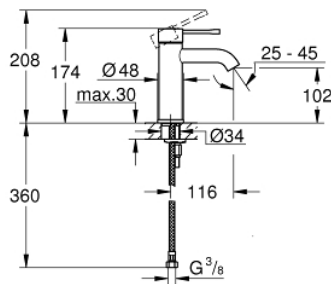

## 23 590 001 ESSENCE HÅNDVASKARMATUR, S-SIZE

### PRODUKTBESKRIVELSE

- Farve: chrome
- Ethulsmontage
- metalgreb
- GROHE SilkMove 28mm keramisk patron
- med temperaturbegrænser
- GROHE Long-Life-belægning
- GROHE Water Saving mousseur 5,7 l/min
- GROHE Aquaguide justerbar mousseur
- GROHE FastFixation Plus installationssystem
- glat krop
- Fleksible tilslutningslanger 3/8"

## 23 590 001 ESSENCE HÅNDVASKARMATUR, S-SIZE

**RESERVEDELE**, marts 2015 – now

- 1: Greb (Bestillingsnummer 46917000)
  - 2: Befæstigelsesring (Bestillingsnummer 46715000)
  - 3: Patron (Bestillingsnummer 46580000)
  - 4: Stråleformer (Bestillingsnummer 48270000)
  - 5: Monteringsæt til Zedra / Minta (Bestillingsnummer 46645000)
  - 6: Montagenøgle til håndvask-, bidet- og batterier (Bestillingsnummer 19017000)\*
- \* Valgfrit tilbehør