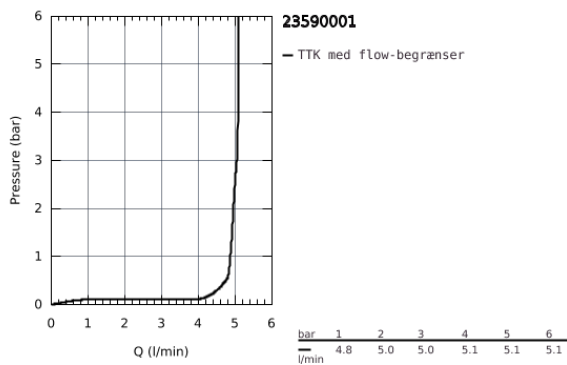

## 23 590 001 ESSENCE HÅNDVASKARMATUR, S-SIZE

### PRODUKTBESKRIVELSE

- Farve: chrome
- Ethulsmontage
- metalgreb
- GROHE SilkMove 28mm keramisk patron
- med temperaturbegrænser
- GROHE Long-Life-belægning
- GROHE Water Saving mousseur 5,7 l/min
- GROHE Aquaguide justerbar mousseur
- GROHE FastFixation Plus installationssystem
- glat krop
- Fleksible tilslutningslanger 3/8"