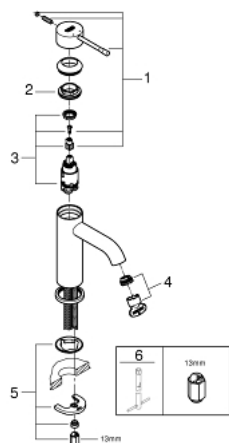

## 23 590 001 ESSENCE HÅNDVASKARMATUR, S-SIZE

### PRODUKTBESKRIVELSE

- Farve: chrome
- Ethulsmontage
- metalgreb
- GROHE SilkMove 28mm keramisk patron
- med temperaturbegrænser
- GROHE Long-Life-belægning
- GROHE Water Saving mousseur 5,7 l/min
- GROHE Aquaguide justerbar mousseur
- GROHE FastFixation Plus installationssystem
- glat krop
- Fleksible tilslutningslanger 3/8"

## 23 590 001 ESSENCE HÅNDVASKARMATUR, S-SIZE

**RESERVEDELE**, marts 2015 – now

- 1: Greb (Bestillingsnummer 46917000)
  - 2: Befæstigelsesring (Bestillingsnummer 46715000)
  - 3: Patron (Bestillingsnummer 46580000)
  - 4: Stråleformer (Bestillingsnummer 48270000)
  - 5: Monteringsæt til Zedra / Minta (Bestillingsnummer 46645000)
  - 6: Montagenøgle til håndvask-, bidet- og batterier (Bestillingsnummer 19017000)\*
- \* Valgfrit tilbehør