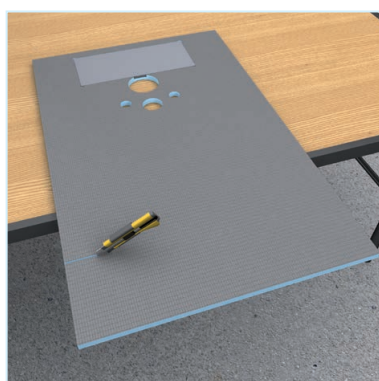

wedi I-Board® & wedi I-Board® Plus

Installationsplade til hængetoilet
(fliser, puds og mosaik)

Komplet klargjort løsning til beklædning af hængestatv til toilet. wedi I-Board er velegnet til beklædning med store fliser. wedi I-Board Plus kan pudses op eller beklædes med mosaikker fra en tykkelse på 2 x 2 cm takket være den indbyggede forstærkningsplade.

Tilskæres efter behov ...

... limes eller skrues fast, armeres ...

... pudses op eller beklædes med fliser, færdig!

Sammenligning af forskellige varianter

Begge løsninger indeholder samtlige komponenter til nem og hurtig beklædning af hængestativet. Valg af passende beklædningsselement afhænger af den endelige udformning af overfladen med f.eks. små eller store fliser, mosaik eller puds.

	wedi I-Board	wedi I-Board Plus
		
Format	1.200 × 1.245 × 20 mm	1.200 × 1.245 × 20 mm
Kan tilskæres individuelt	Ja	Ja
Montering	Limes fast med wedi 610 klæbe- og tætningsmiddel eller skrues fast	Limes fast med wedi 610 klæbe- og tætningsmiddel eller skrues fast
Indeholdt i sættet	1 × wedi I-Board 6 × selvskærende skruer 6 × wedi Tools pladeskiver	1 × wedi I-Board Plus 6 × selvskærende skruer 6 × wedi Tools pladeskiver
Indbygget forstærkning	Ingen	Ja
Velegnet til	Fliser fra 10 x 10 cm i mellemstort og stort format	Fliser i lille format, mosaik fra pudstykkelse på 2 x 2 cm

wedi I-Board® / wedi I-Board® Plus installationsplade til hænge toilet

	Længde × bredde × tykkelse	Palledekoration	Best. nr.
wedi I-Board installationsplade til hænge toilet	1.200 × 1.245 × 20 mm	30 stk.	073964220
wedi I-Board Plus installationsplade til hænge toilet	1.200 × 1.245 × 20 mm	30 stk.	073964222