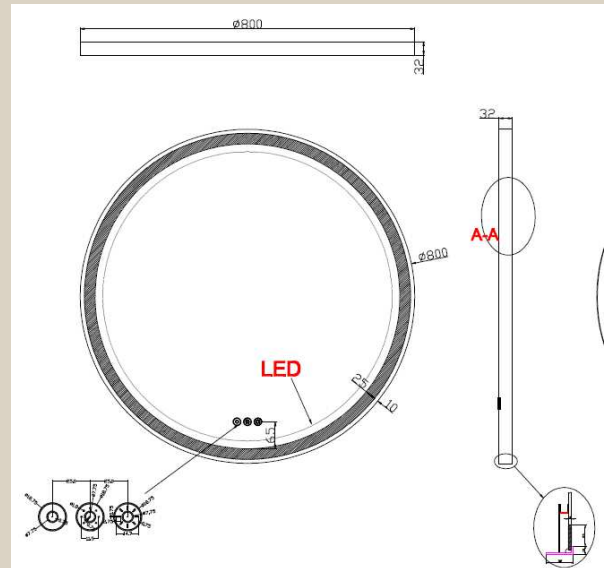

TORINOØ80

Torino spejl med sort ramme & front light

Varenummer: TORINOØ80

Torino Mirror - Specification Sheet

Features

Power Supply	220-240 AC
Frequency	50/60Hz
Color temperature	2700-6400 K
CRI	90+
Lumens* (Approx)	3900
R9 Value*	50+
Watt Output - LED	39W Max
Watt Output - Defogger	NA
Watt Output - Full mirror	55W Max

Safety

IP Class	IP44
Protection class	I
Approvals	CE

Product Dimensions

Height	800 mm
Width	800 mm
Depth	32 mm

OPRINDELSESLAND

Kina

VÆGT

15 KG