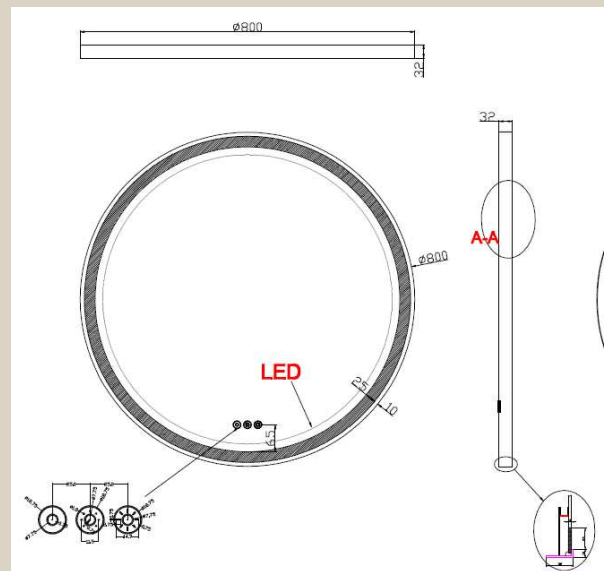

TORINOØ80

Torino spejl med Hvid ramme & front light

Varenummer: TORINOØ80 HVID

Torino Mirror - Specification Sheet

Features

Power Supply	220-240 AC
Frequency	50/60Hz
Color temperature	2700-6400 K
CRI	90+
Lumens* (Approx)	3900
R9 Value*	50+
Watt Output - LED	39W Max
Watt Output - Defogger	NA
Watt Output - Full mirror	55W Max

Safety

IP Class	IP44
Protection class	I
Approvals	CE

Product Dimensions

Height	800 mm
Width	800 mm
Depth	32 mm

OPRINDELSESLAND

Kina

VÆGT

15 KG