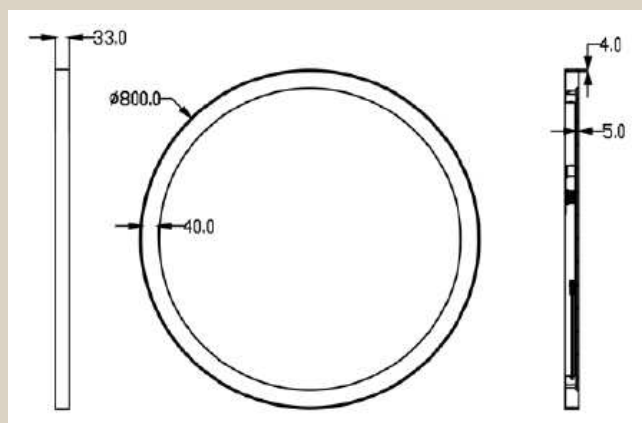

# PISAØ80

PISA spejl rundt med sort ramme og indirekte LED backlight lys, ej dæmpbar, IP44

Varenummer: PISAØ80

VVS-nummer: N/A

### SPECIFICATIONS

Power supply	230V
Light source	LED
Wattage	26,4W
Size	Ø800 mm
Depth	33 mm
Colour temperature	3000 K
CRI-value	>95

### PACKING Ø800

Box size	905x110x910 mm
Box weight	G.W.: 13,9 KGS/N.W.:11,5 KGS

OPRINDELSESLAND	Kina
VÆGT	14 KG
DATO FOR OPDATERING	12.01.2022 - Revision 01

Der tages forbehold for trykfejl og tekniske ændringer.